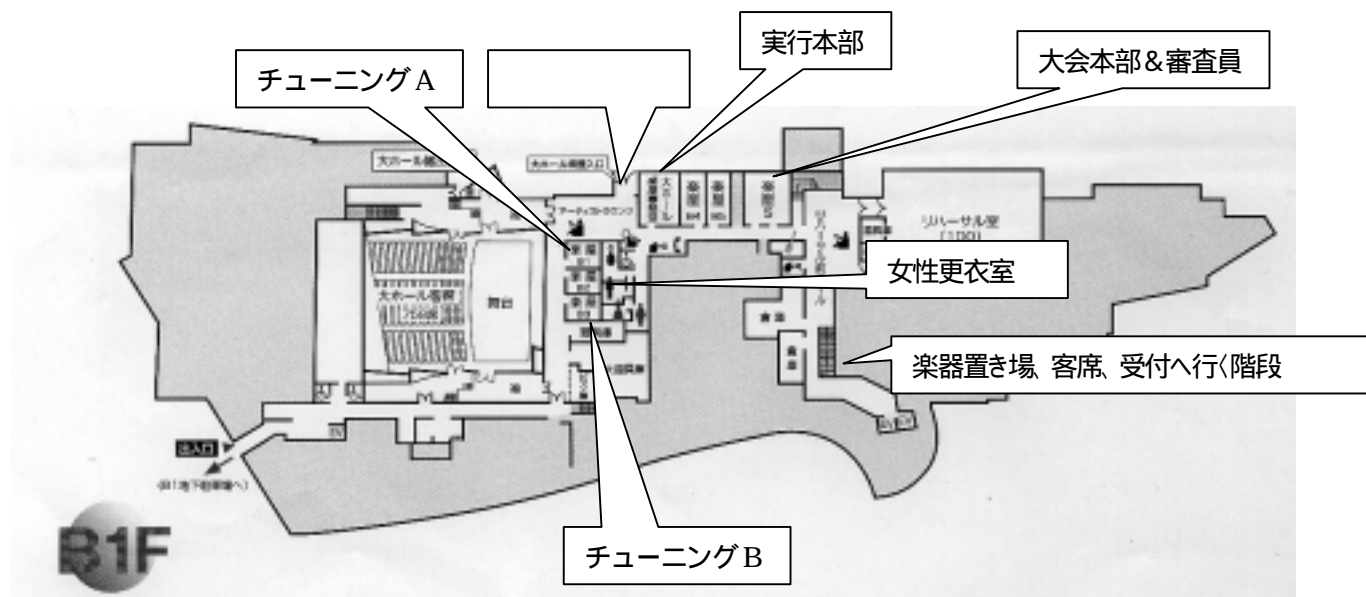

会場案内図

外とホールへはこの入口をご利用ください

- 【電話
- 給湯室
- 楽器コーナー
- 談話コーナー
- 自販機コーナー
- ロッカー
- 男女共用
- シャワー
- 清掃用具庫

大会本部 & 審査員	地下1階	楽屋S
実行本部 & スタッフ控室	地下1階	楽屋B 4、楽屋B 5、大ホール楽屋事務室
チューニング室	地下1階	楽屋B 1 = A 楽屋B 3 = B
楽器置場	1階	大ホール・ホワイエ
女性更衣室	地下1階	楽屋B 2