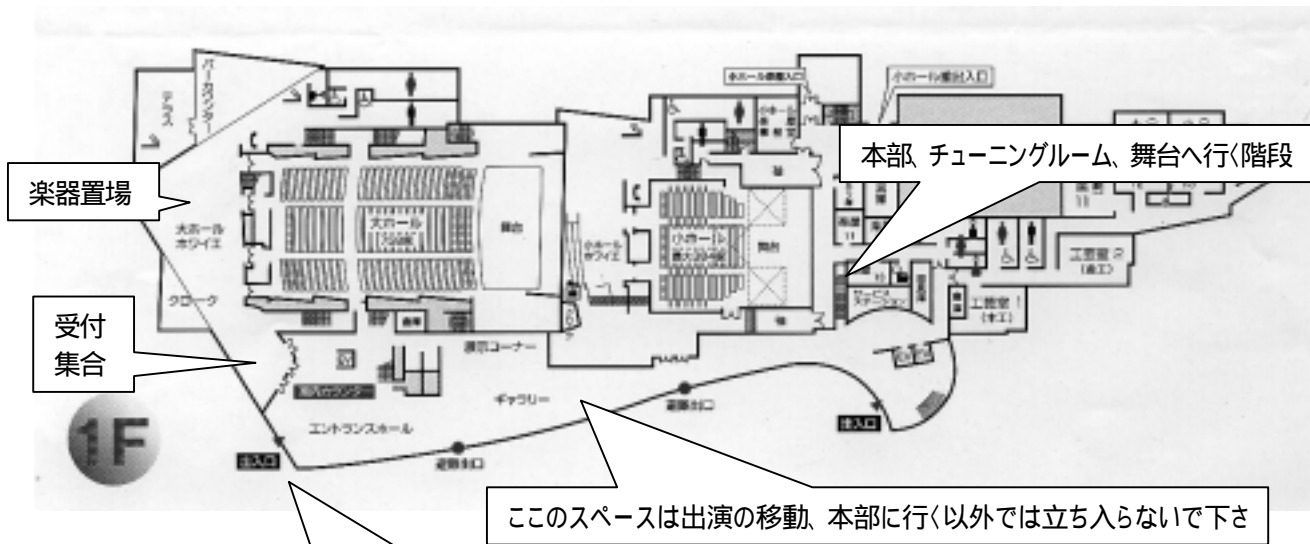

会場案内図

外とホールへはこの入口をご利用ください

- 【電話
- 給湯室
- 楽器コーナー
- 談話コーナー
- 自販機コーナー
- ロッカー
- 男女共用
- シャワー
- 清掃用具庫

大会本部 & 審査員	地下1階	楽屋S
実行本部 & スタッフ控室	地下1階	楽屋B 4、楽屋B 5、大ホール楽屋事務室
チューニング室	地下1階	楽屋B 1 = A 楽屋B 3 = B
楽器置場	1階	大ホール・ホワイエ
女性更衣室	地下1階	楽屋B 2