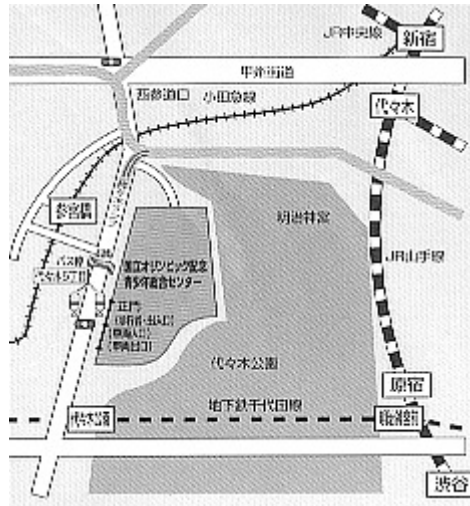

# 会場地図

- 電車 小田急線参宮橋駅より徒歩約7分  
 営団地下鉄千代田線代々木公園駅より徒歩約10分  
 バス 京王バス 代々木5丁目下車  
 新宿駅西口(16番) 渋谷駅西口(14番)より出ています。

東京都渋谷区代々木神園町3-1

<http://www.nyc.go.jp>